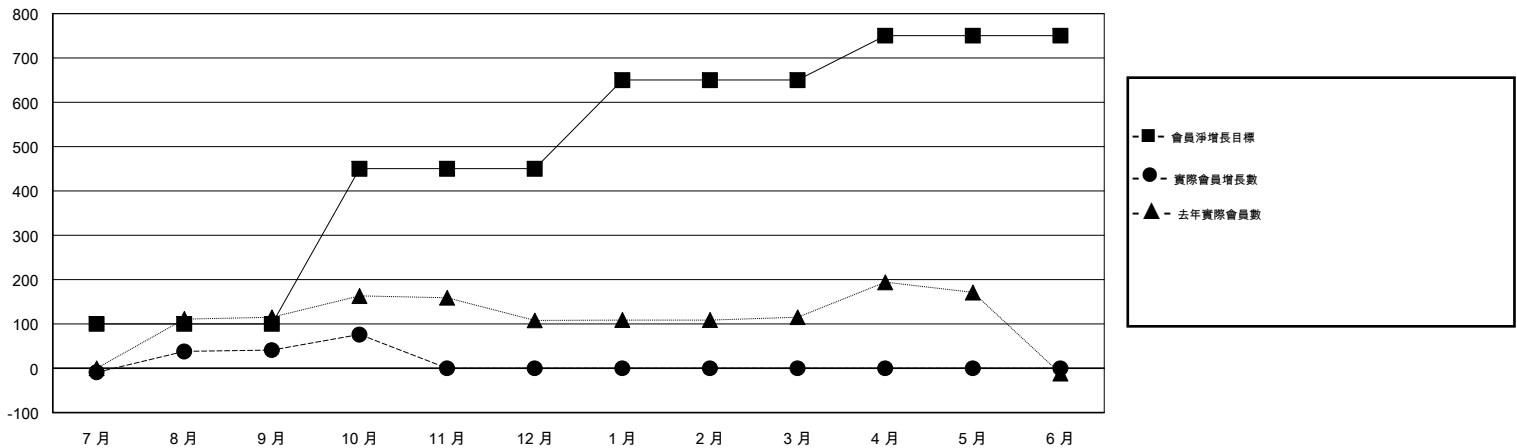

# MONTHLY MEMBERSHIP PROGRESS REPORT

District 391

Results as of: 10/31/2017

GMT: ZIYU LIN

地點 CHINA

GMT憲章區

分會			
成果 2017-2018			
季	新分會目標	新會	會員流失的分會
7月/8月/9月	15	0	0
10月/11月/12月	10	2	0
1月/2月/3月	5	0	0
4月/5月/6月	3	0	0

位會員@每位須繳			
成果 2017-2018			
季	會員淨增長目標	實際會員增長數	實際退會會員 (包括轉會)
7月/8月/9月	100	111	68
10月/11月/12月	350	126	89
1月/2月/3月	200	0	0
4月/5月/6月	100	0	0

目標與實際新會累積

目標和實際會員累積

已取消的分會: 0	30 CLUBS OF 45 增添1位或以上的新會員	性別分佈 男 777 (61.67%) 女 483 (38.33%) 年度女性會員百分比目標: 50%
放棄的會員	<a href="#">點擊這裡取得累計會員數據</a>	總計家庭單位會員數 31
過世 0		支付減半會費的家庭會員 16
分會已取消 0		
其他 157		
總計 157		