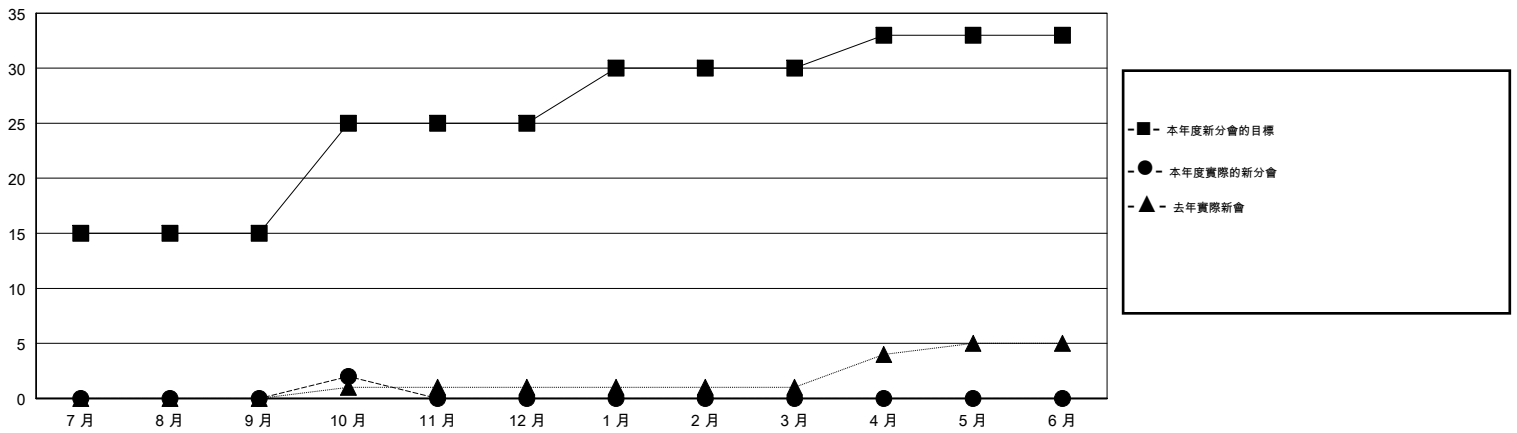

# MONTHLY MEMBERSHIP PROGRESS REPORT

District 391

Results as of: 10/31/2017

GMT: ZIYU LIN

地點 CHINA

GMT憲章區

分會			
成果 2017-2018			
季	新分會目標	新會	會員流失的分會
7月/8月/9月	15	0	0
10月/11月/12月	10	2	0
1月/2月/3月	5	0	0
4月/5月/6月	3	0	0

位會員@每位須繳			
成果 2017-2018			
季	會員淨增長目標	實際會員增長數	實際退會會員 (包括轉會)
7月/8月/9月	100	111	68
10月/11月/12月	350	126	89
1月/2月/3月	200	0	0
4月/5月/6月	100	0	0

目標與實際新會累積

目標和實際會員累積

已取消的分會: 0	30 CLUBS OF 45 增添1位或以上的新會員	性別分佈 男 777 (61.67%) 女 483 (38.33%) 年度女性會員百分比目標: 50%
放棄的會員	<a href="#">點擊這裡取得累計會員數據</a>	總計家庭單位會員數 31
過世 0		支付減半會費的家庭會員 16
分會已取消 0		
其他 157		
總計 157		